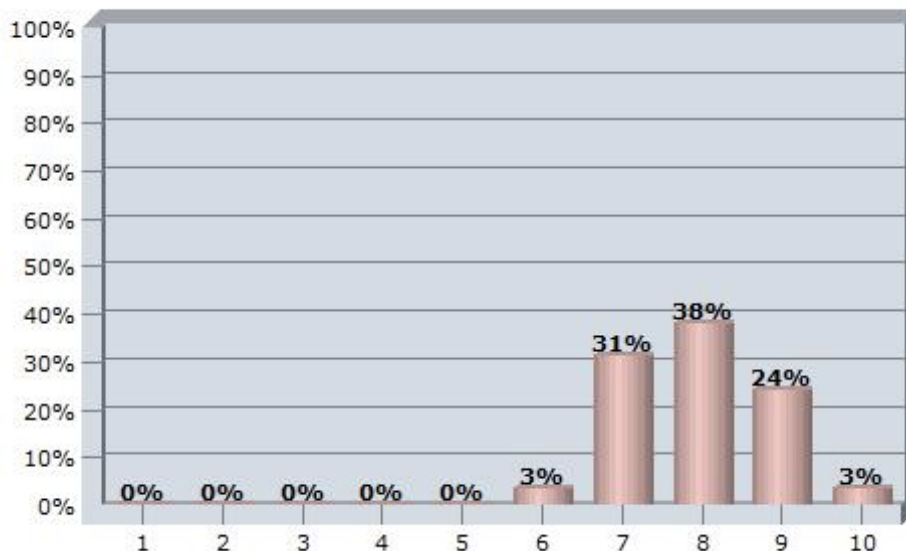

## Presentatie

SyncForce SurveyWorld

1: 1

2: 2

3: 3

4: 4

5: 5

6: 6

7: 7

8: 8

9: 9

10: 10

Gemiddeld: 7,7

## Interactie

SyncForce SurveyWorld

1: 1

2: 2

3: 3

4: 4

5: 5

6: 6