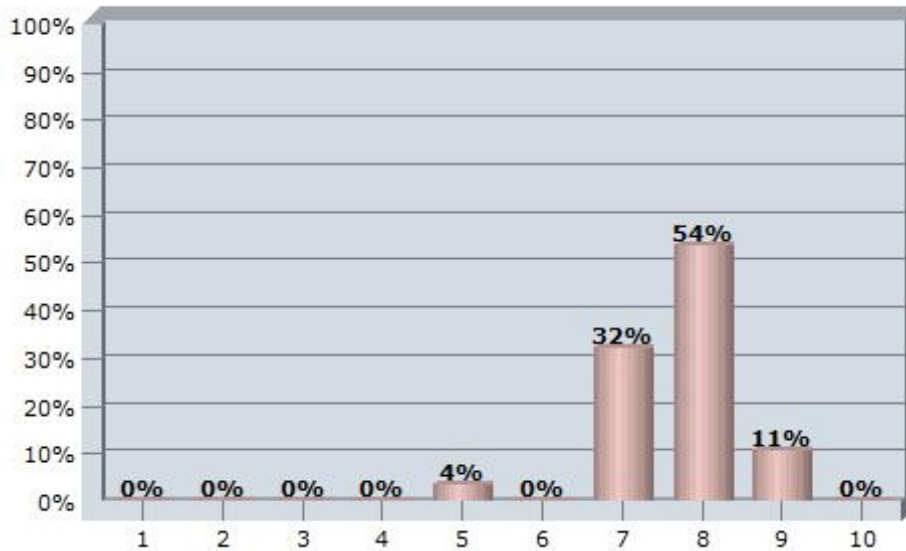

### Algemeen

Aantal deelnemers van het congres: 45  
 Aantal personen dat de enquête heeft ingevuld: 32  
 De dag voldeed aan de verwachtingen: 88%  
 Cijfer voor het congres algemeen: 7,6  
 Zou het congres aanbevelen aan collega's: 91%  
 Zou naar een volgende editie komen: 84%  
 Cijfer voor de locatie: 7,9  
 Cijfer voor de catering: 8,1

#### Inhoudelijk

SyncForce SurveyWorld

1: 1  
 2: 2  
 3: 3  
 4: 4  
 5: 5  
 6: 6  
 7: 7  
 8: 8  
 9: 9  
 10: 10

Gemiddeld: 7,9

## Presentatie

SyncForce SurveyWorld

1: 1

2: 2

3: 3

4: 4

5: 5

6: 6