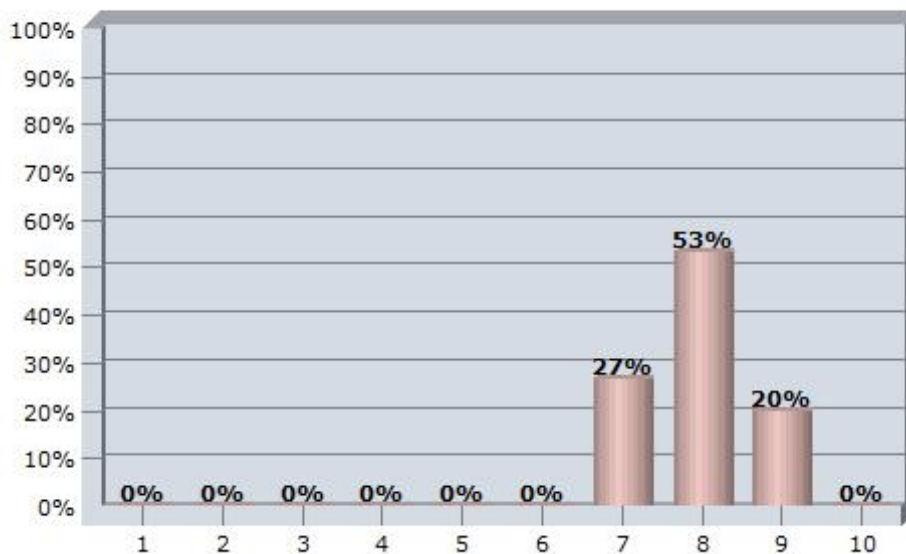

'De invloed van beloning en straf op veiligheid en gezondheid' door Marius Rietdijk

Inhoudelijk

SyncForce SurveyWorld

1: 1
2: 2
3: 3
4: 4
5: 5
6: 6
7: 7
8: 8
9: 9
10: 10

Gemiddeld: 7,9