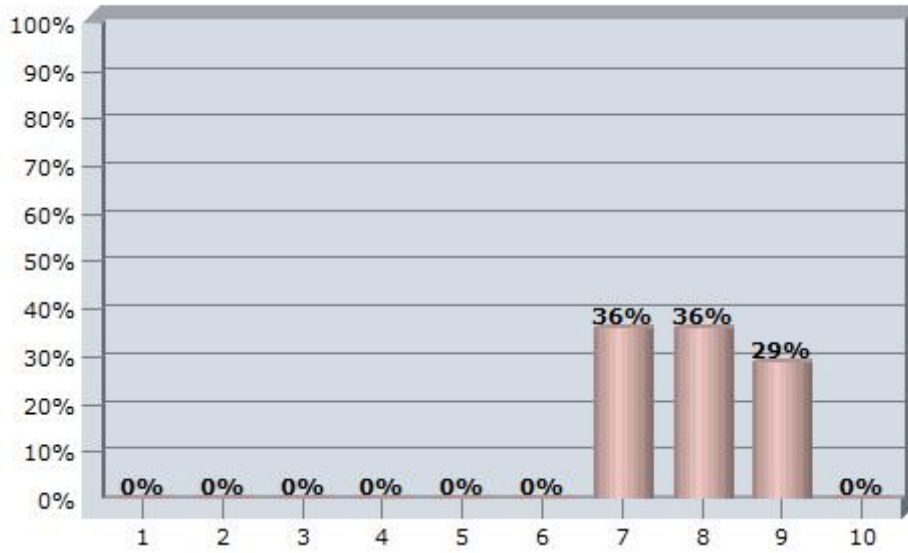

## Interactie

SyncForce SurveyWorld

1: 1

2: 2

3: 3

4: 4

5: 5

6: 6

7: 7

8: 8

9: 9

10: 10

Gemiddeld: 7,9

## Toepasbaarheid

SyncForce SurveyWorld

1: 1  
2: 2  
3: 3  
4: 4  
5: 5  
6: 6  
7: 7  
8: 8  
9: 9  
10: 10

Gemiddeld: 7,9